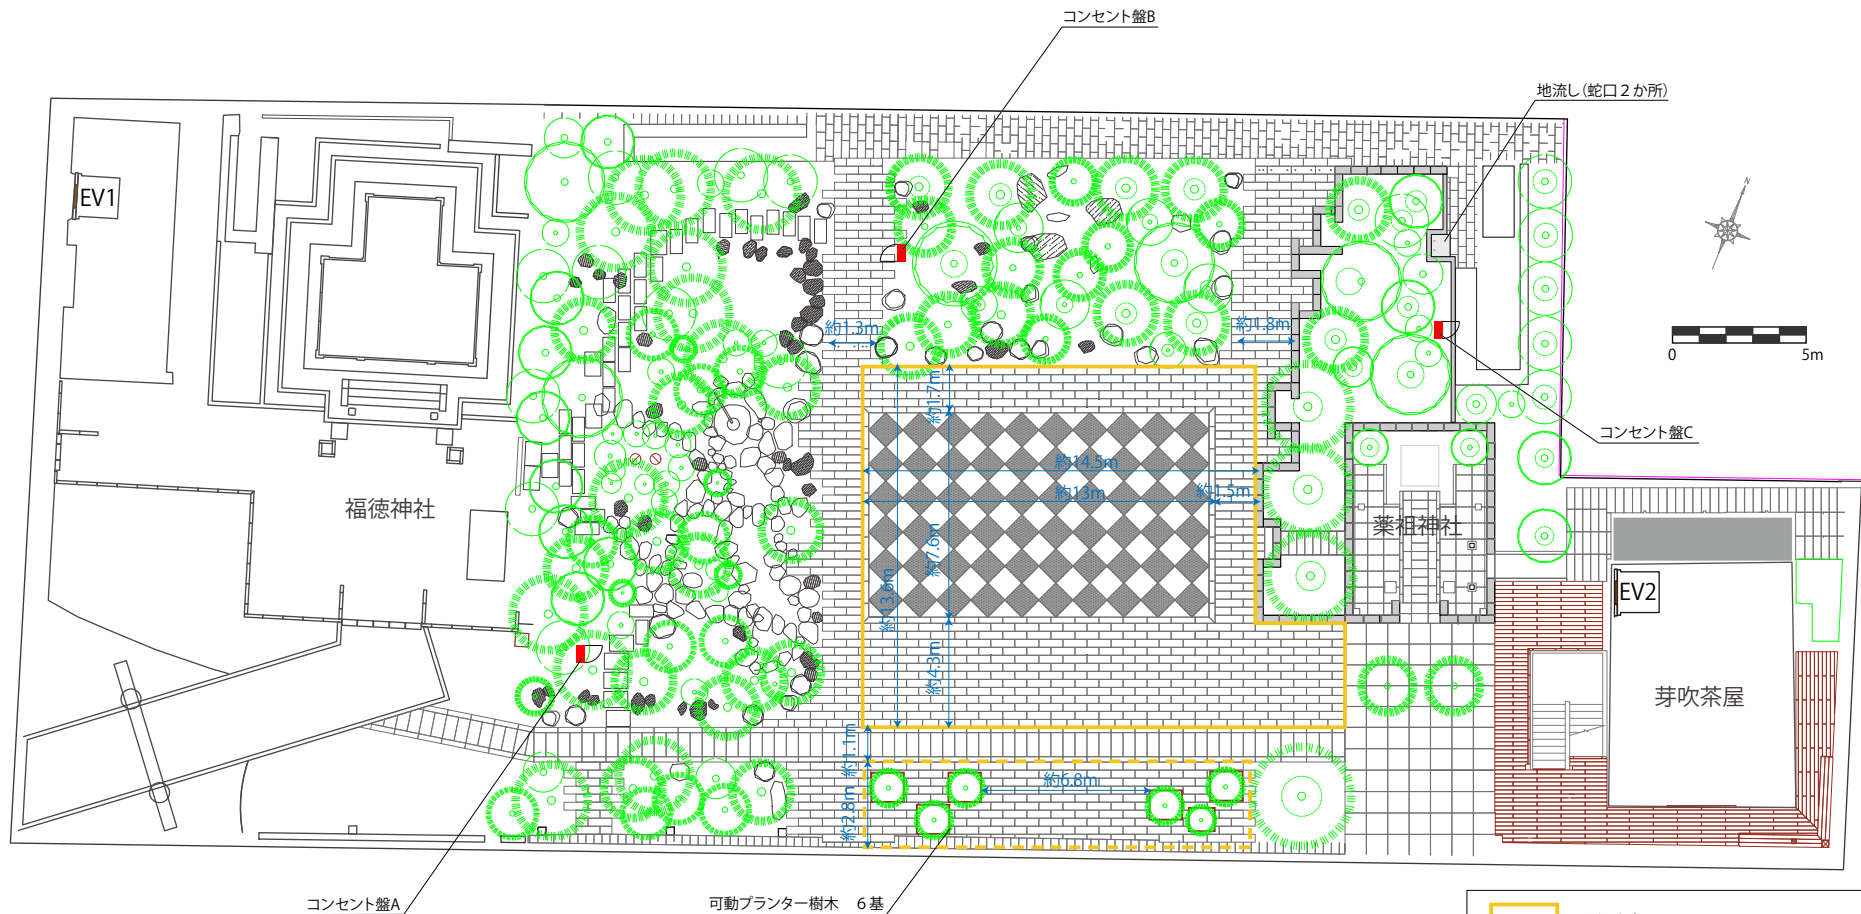

- イベント占有区画
- イベント利用可能区画
※ 植栽移動の上、利用可能。
但し、植栽移動費が別途必要です。
- + アンカーM16 計28本
- + アンカーM20 計93本
- + 旗竿用アンカー 計7本

イベント占用区画
 イベント利用可能区画
 ※ 植栽移動の上、利用可能。
 但し、植栽移動費が別途必要です。